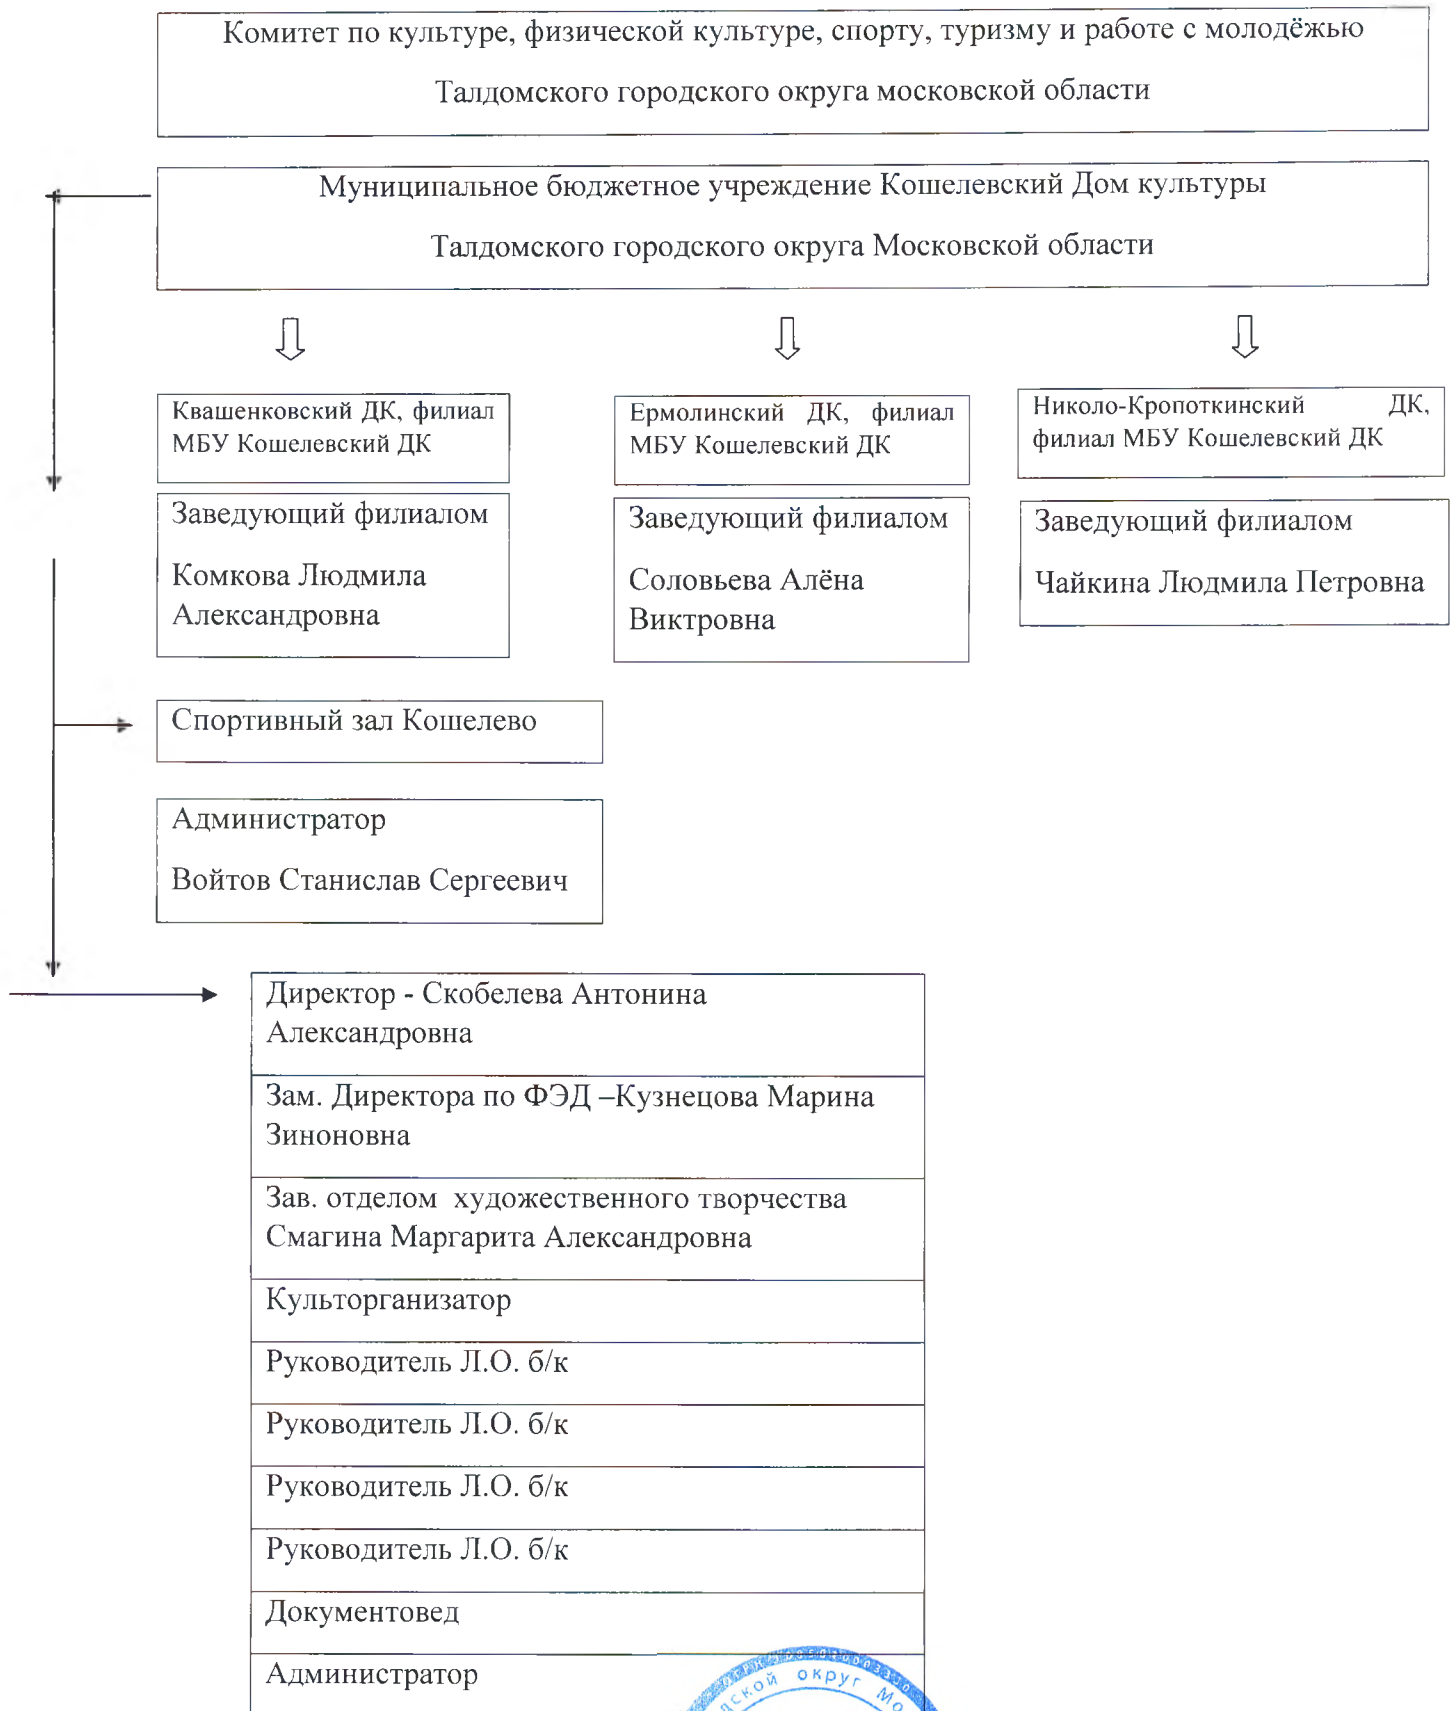

Структура учреждения МБУ Кошелевский ДК

Директор МБУ Кошелевский ДК

А.А. Скобелева